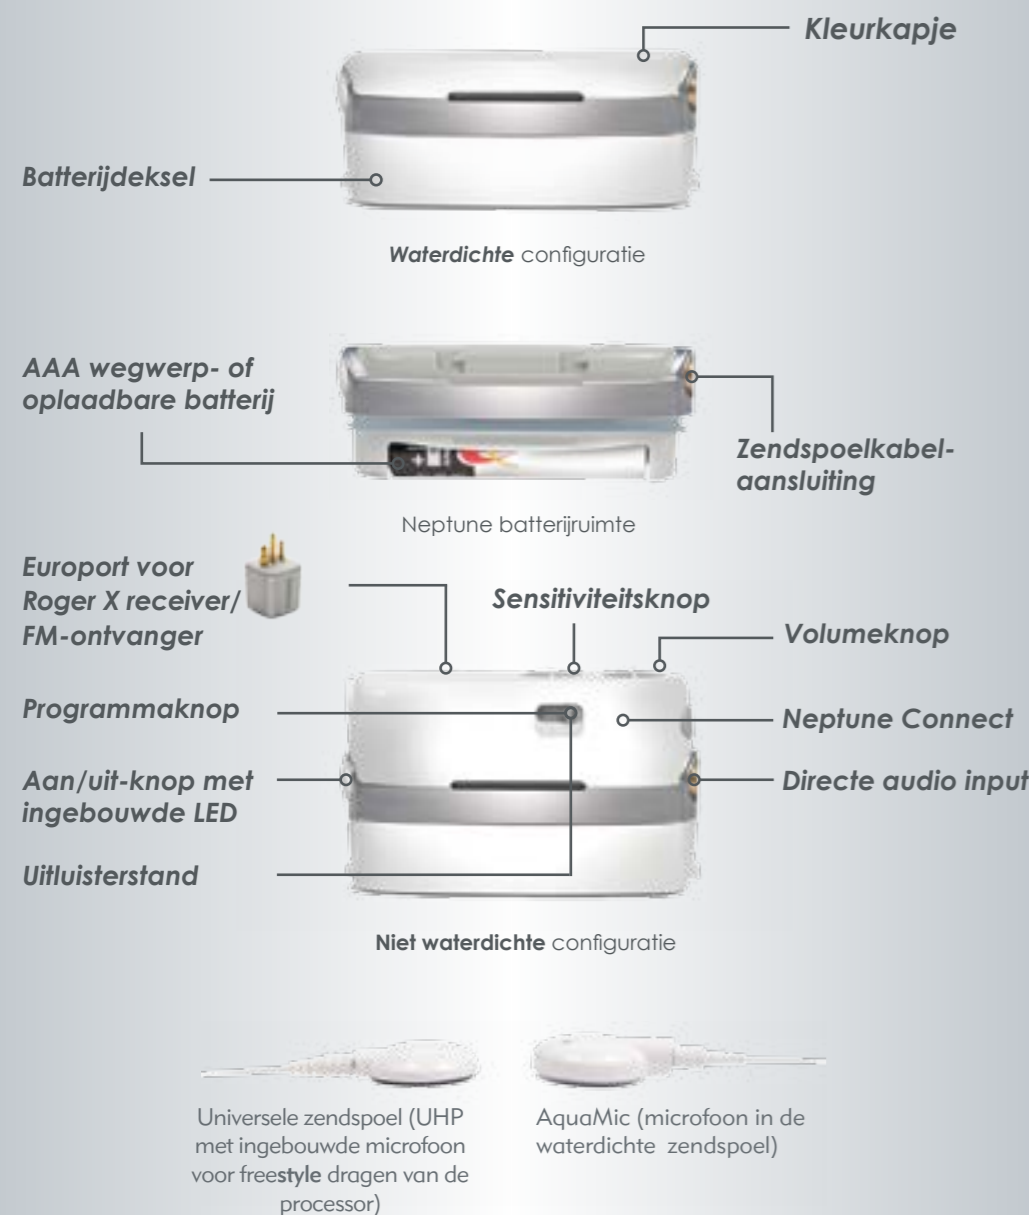

NEPTUNE™

kracht in ontwerp

freestyle™ ontwerp

Ontworpen voor alle leeftijden en levensstijlen, laat de lichtgewicht Neptune u of uw kind de wereld horen met het comfort en de schoonheid van niets op het oor. Alleen de Neptune geeft u de vrijheid om uw draagstijl te kiezen - in het haar, op de arm, onder de kraag, in de zak - dankzij een reeks flexibele accessoires.

Of u de processor nu discreet wilt wegstoppen of juist wilt tonen met een breed scala aan moderne kleuren, **het freestyle ontwerp laat u het...**

dragen zoals u dat wilt!

Kleuren

Neptune Connect

White   Black

Neptune Kleurkapjes

Onyx	Alpine White	Carribbean Pirate	Electric Green	Petrol
Sand Castle	Dragon Orange	Ruby	Vanity Pink	Princess Pink

Kracht in cijfers

IP 68